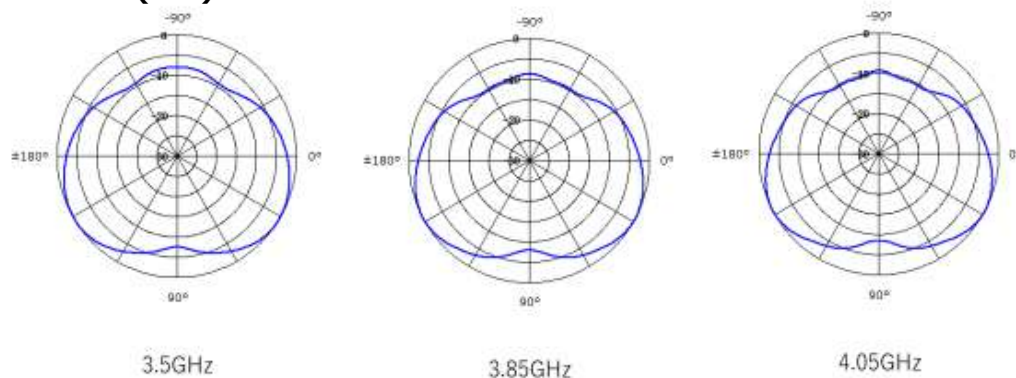

2. 小型・軽量

3. MIMO対応

- 1台で4MIMO対応

性能諸元

項目	規格
周波数帯域	3400~4100MHz 4500~5000MHz
入出カインピーダンス	公称50Ω
V.S.W.R	2.0以下
偏波面	V偏波 4TRx
利得	約3.0dBi
水平面内ビーム幅	無指向性 4ポートの平均値
耐電力	40W (1端子あたり最大)
入出力端子	N - J
質量	約250g
耐水性	屋内

概略図

※本図は概略であり、開発状況により変更の可能性があります。

Q&A

Q 塗装色のカスタイ^ズは可能か？

A マンセル値をご指定ください。
カスタイ^ズ可能です。
詳しくはお問い合わせください。

指向性パターン

垂直面内指向性(例)※4Port平均 ※-90°方向=天井方向 +90°方向=床方向

水平面内指向性(例)※4Port平均 ※-90°-+90°=アンテナ長手