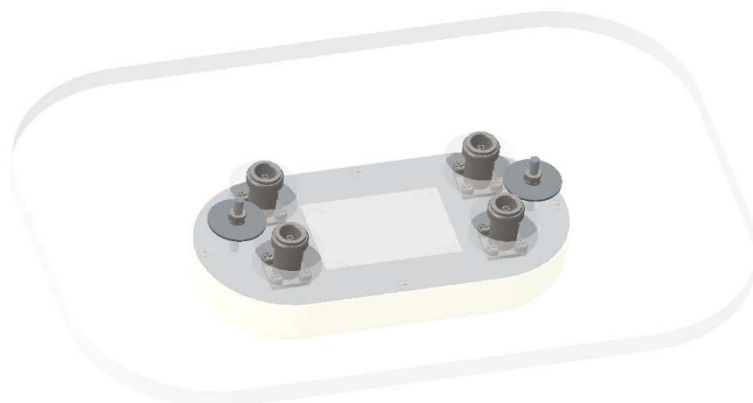

3.5/3.7/4.5GHz帯共用屋内無指向性アンテナ(4T)

3400~4100MHz
4500~5000MHz

GN00183

【天井表側】

【天井裏側】

特徴

1. 広帯域

- 3.4GHz~4.1GHz、4.5GHz~5GHz帯周波数に対応

2. 小型・軽量

3. MIMO対応

- 1台で4MIMO対応

性能諸元

項目	規格
周波数帯域	3400~4100MHz 4500~5000MHz
入出カインピーダンス	公称50Ω
V.S.W.R	2.0以下
偏波面	V偏波 4TRx
利得	約3.0dBi
水平面内ビーム幅	無指向性 4ポートの平均値
耐電力	40W (1端子あたり最大)
入出力端子	N - J
質量	約250g
耐水性	屋内

概略図

※本図は概略であり、開発状況により変更の可能性があります。