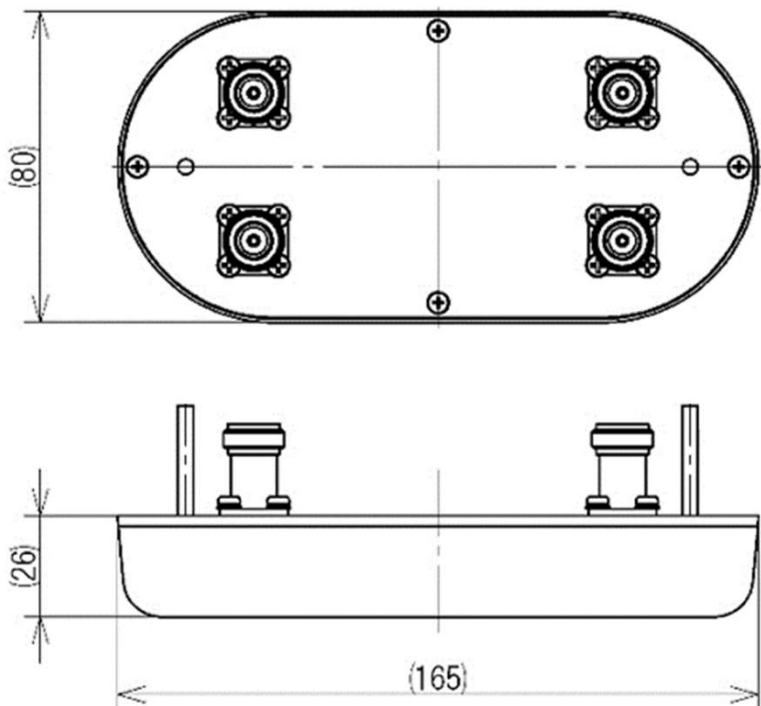

2. 小型・軽量

3. MIMO対応

- 1台で4MIMO対応

性能諸元

項目	規格
周波数帯域	3400~4100MHz 4500~5000MHz
入出カインピーダンス	公称50Ω
V.S.W.R	2.0以下
偏波面	V偏波 4TRx
利得	約3.0dBi
水平面内ビーム幅	無指向性 4ポートの平均値
耐電力	40W (1端子あたり最大)
入出力端子	N - J
質量	約250g
耐水性	屋内

概略図

※本図は概略であり、開発状況により変更の可能性があります。

Q&A

Q 塗装色のカスタイ^ズは可能か？

A マンセル値をご指定ください。
カスタイ^ズ可能です。
詳しくはお問い合わせください。

指向性パターン

垂直面内指向性(例)※4Port平均 ※-90°方向=天井方向 +90°方向=床方向

水平面内指向性(例)※4Port平均 ※-90°-+90°=アンテナ長手